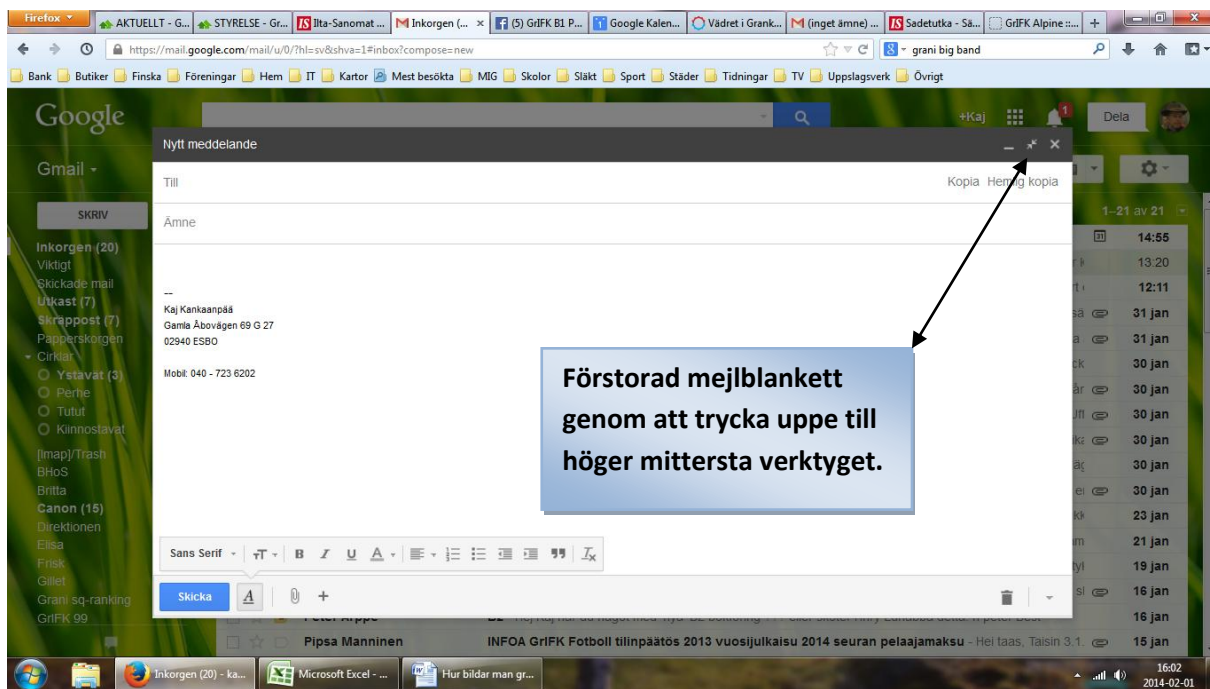

GRUPPMEJL

Öppna en ny mejlblankett.