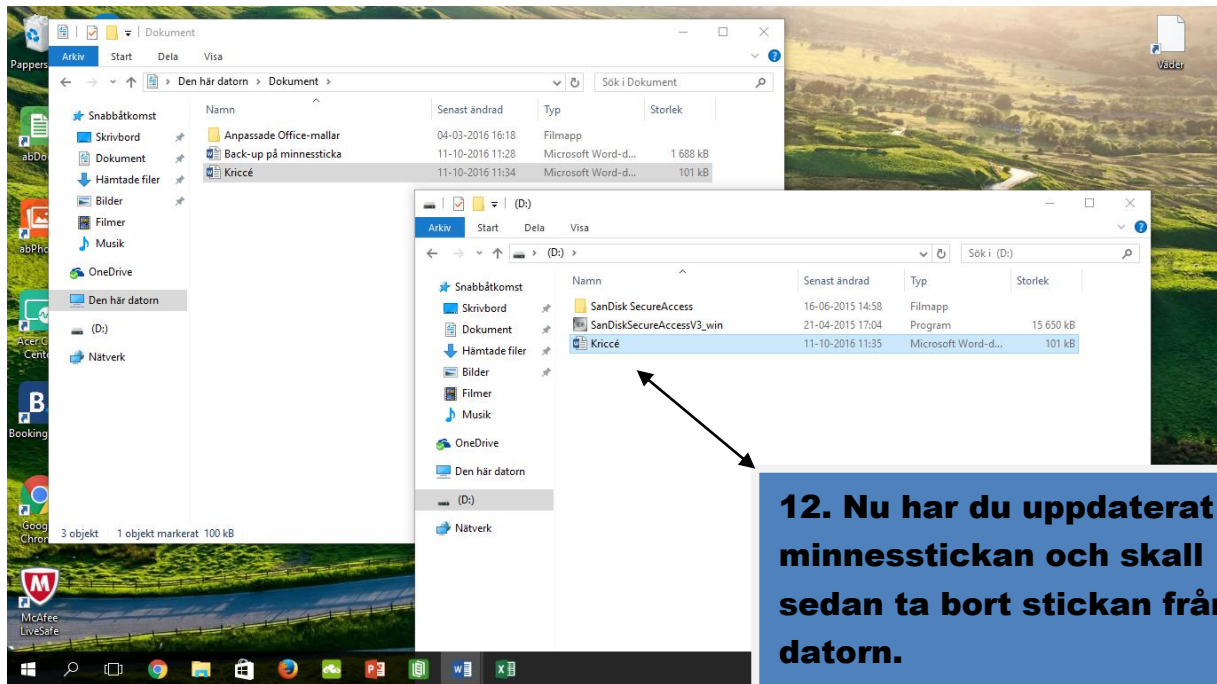

LATHUND FÖR HUR DU KOPIERAR EN FIL FRÅN DATORN TILL EN MINNESSTICKAN

15. Nu väljer du den sticka som du skall stänga och ta bort från datorn.

16. Nu får du detta meddelande och kan tryggt ta bort minnesstickan från datorn.