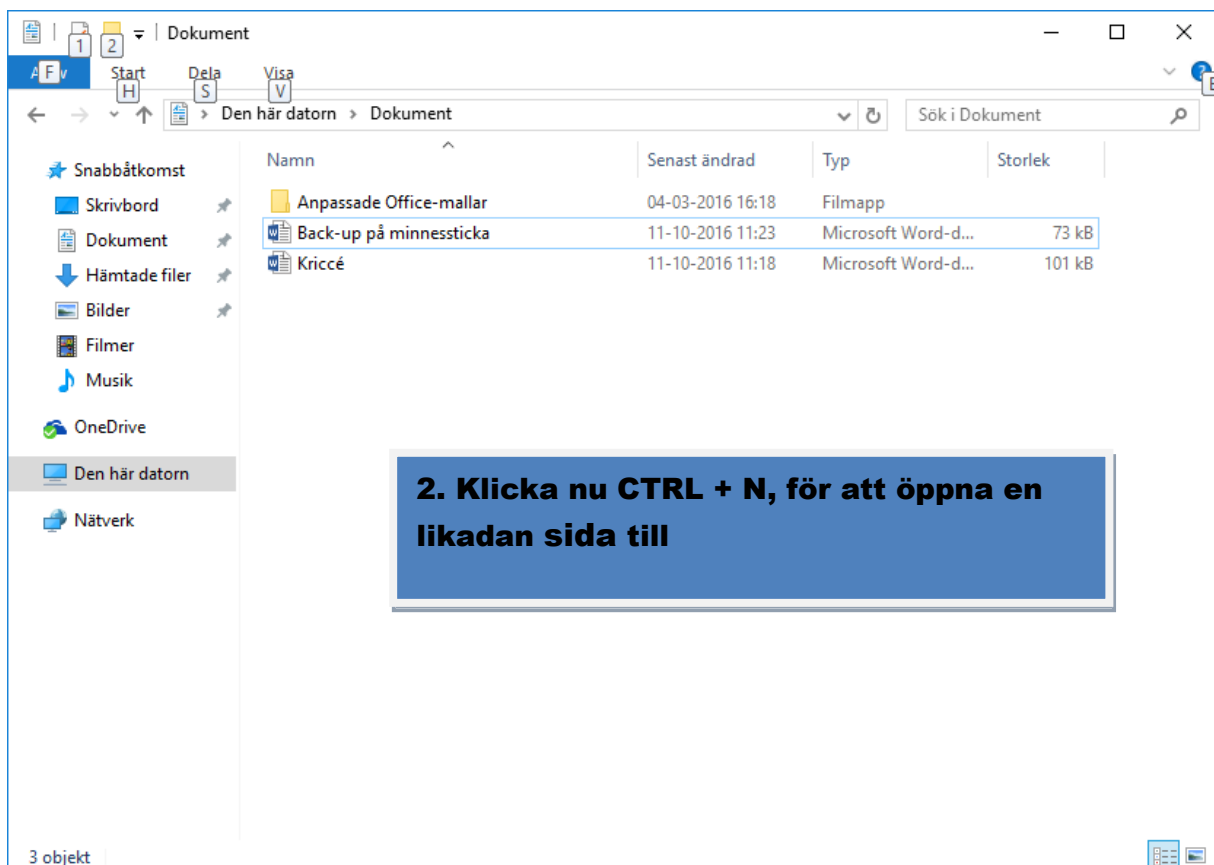

LATHUND FÖR HUR DU KOPIERAR EN FIL FRÅN DATORN TILL EN MINNESSTICKAN

15. Nu väljer du den sticka som du skall stänga och ta bort från datorn.

16. Nu får du detta meddelande och kan tryggt ta bort minnesstickan från datorn.