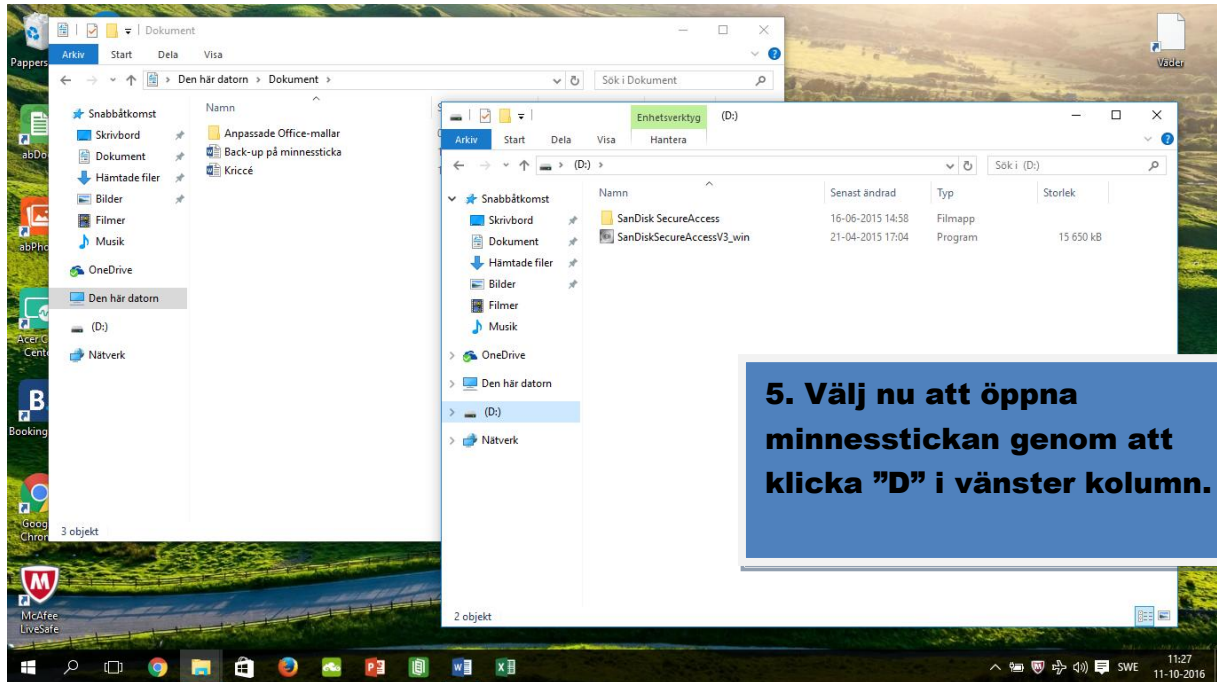

LATHUND FÖR HUR DU KOPIERAR EN FIL FRÅN DATORN TILL EN MINNESSTICKAN

15. Nu väljer du den sticka som du skall stänga och ta bort från datorn.

16. Nu får du detta meddelande och kan tryggt ta bort minnesstickan från datorn.