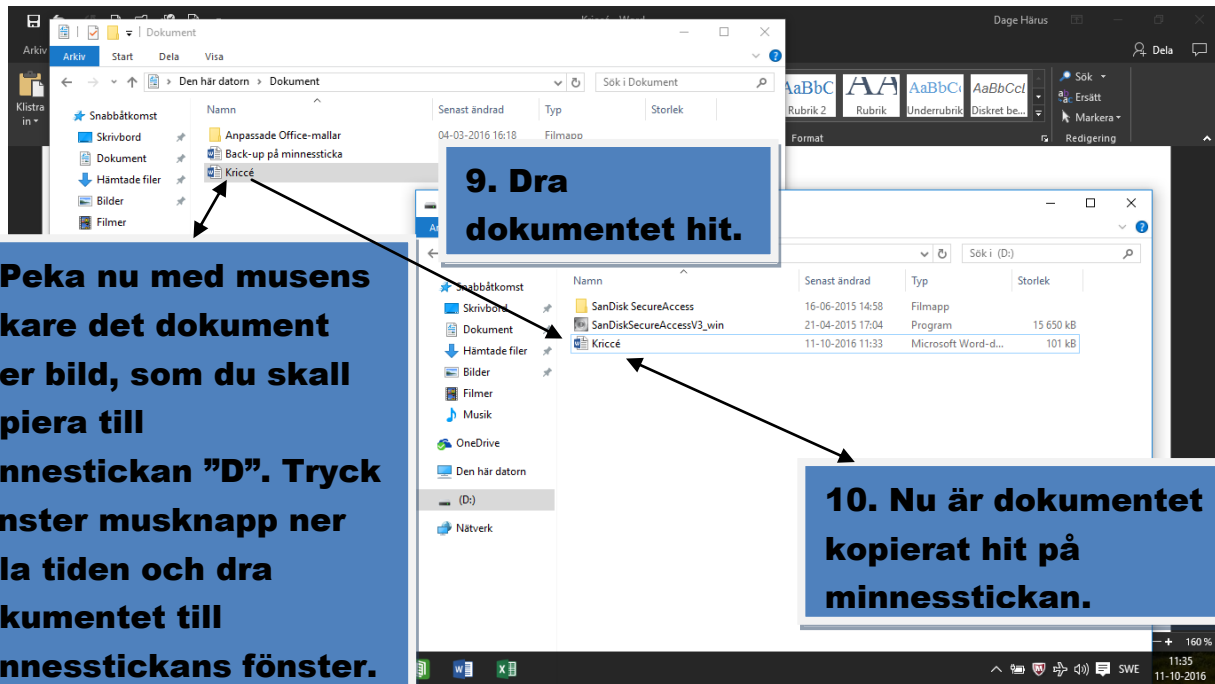

LATHUND FÖR HUR DU KOPIERAR EN FIL FRÅN DATORN TILL EN MINNESSTICKAN

15. Nu väljer du den sticka som du skall stänga och ta bort från datorn.

16. Nu får du detta meddelande och kan tryggt ta bort minnesstickan från datorn.