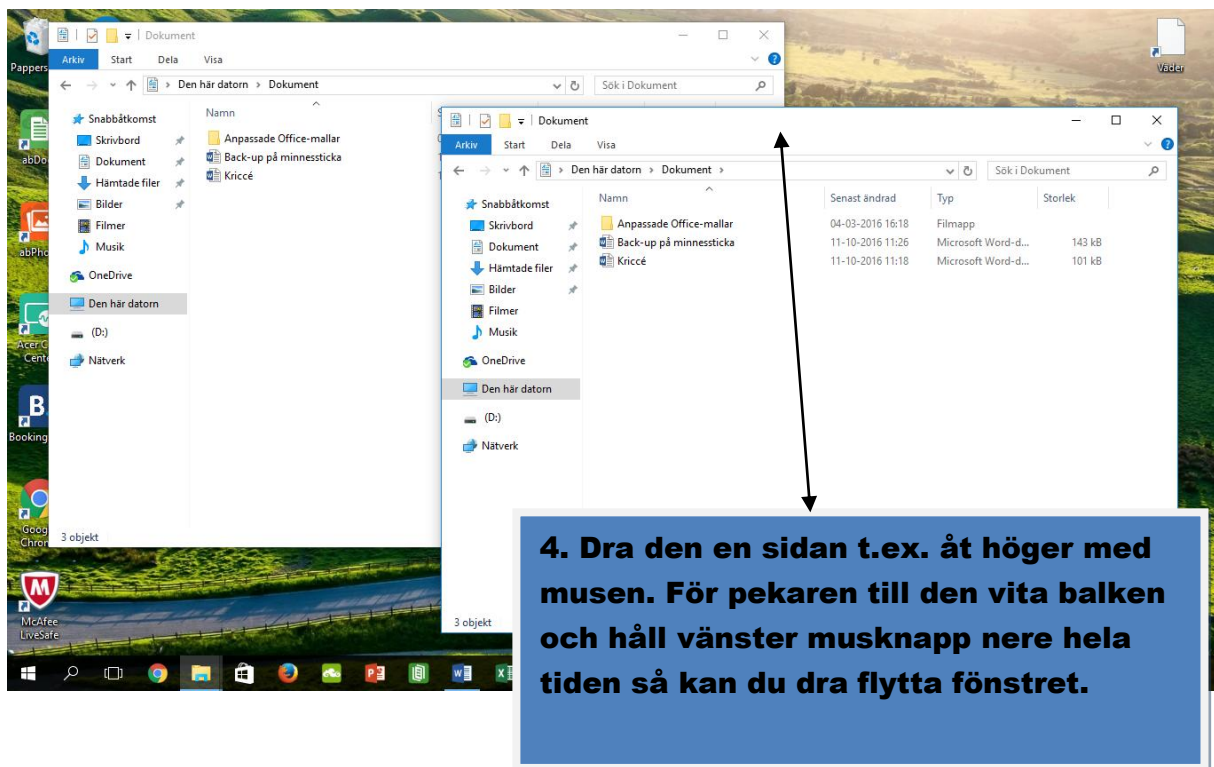

LATHUND FÖR HUR DU KOPIERAR EN FIL FRÅN DATORN TILL EN MINNESSTICKAN

15. Nu väljer du den sticka som du skall stänga och ta bort från datorn.

16. Nu får du detta meddelande och kan tryggt ta bort minnesstickan från datorn.