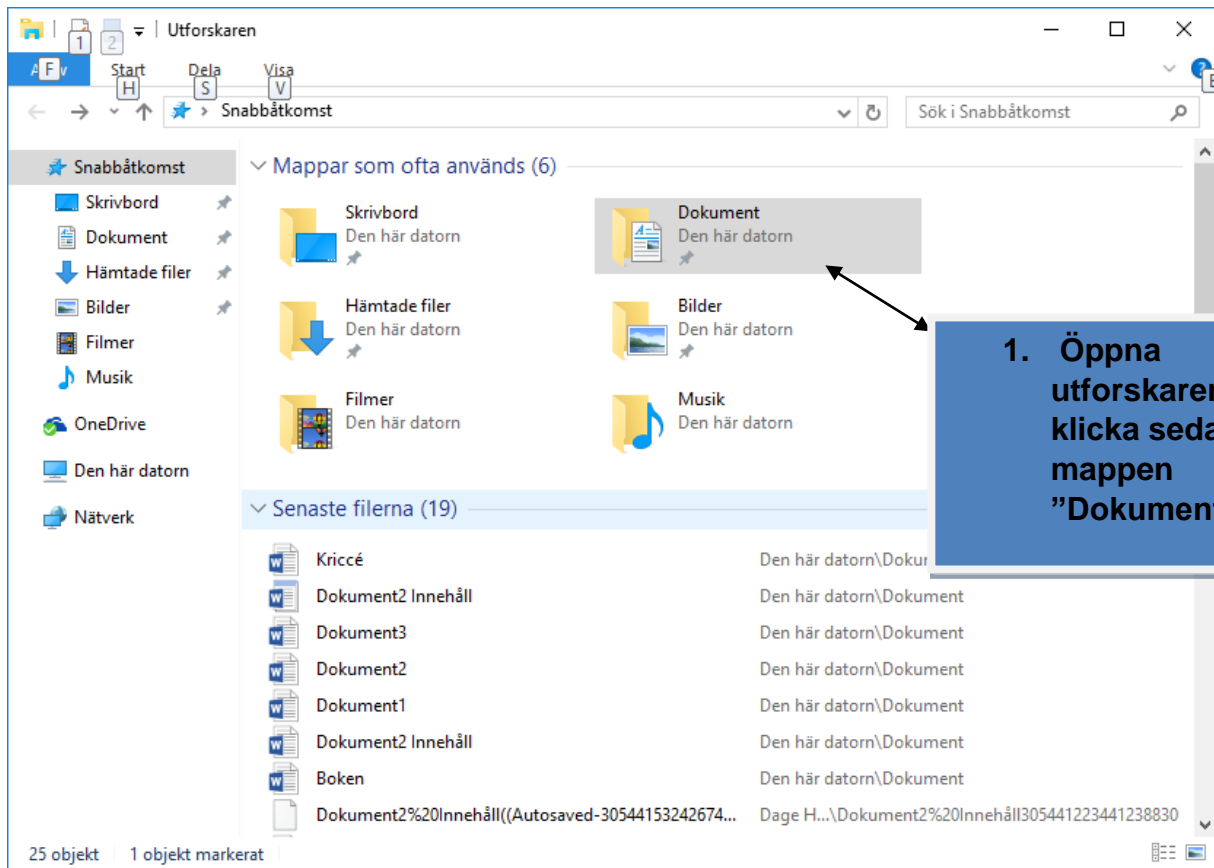

LATHUND FÖR HUR DU KOPIERAR EN FIL FRÅN DATORN TILL EN MINNESSTICKAN

15. Nu väljer du den sticka som du skall stänga och ta bort från datorn.

16. Nu får du detta meddelande och kan tryggt ta bort minnesstickan från datorn.