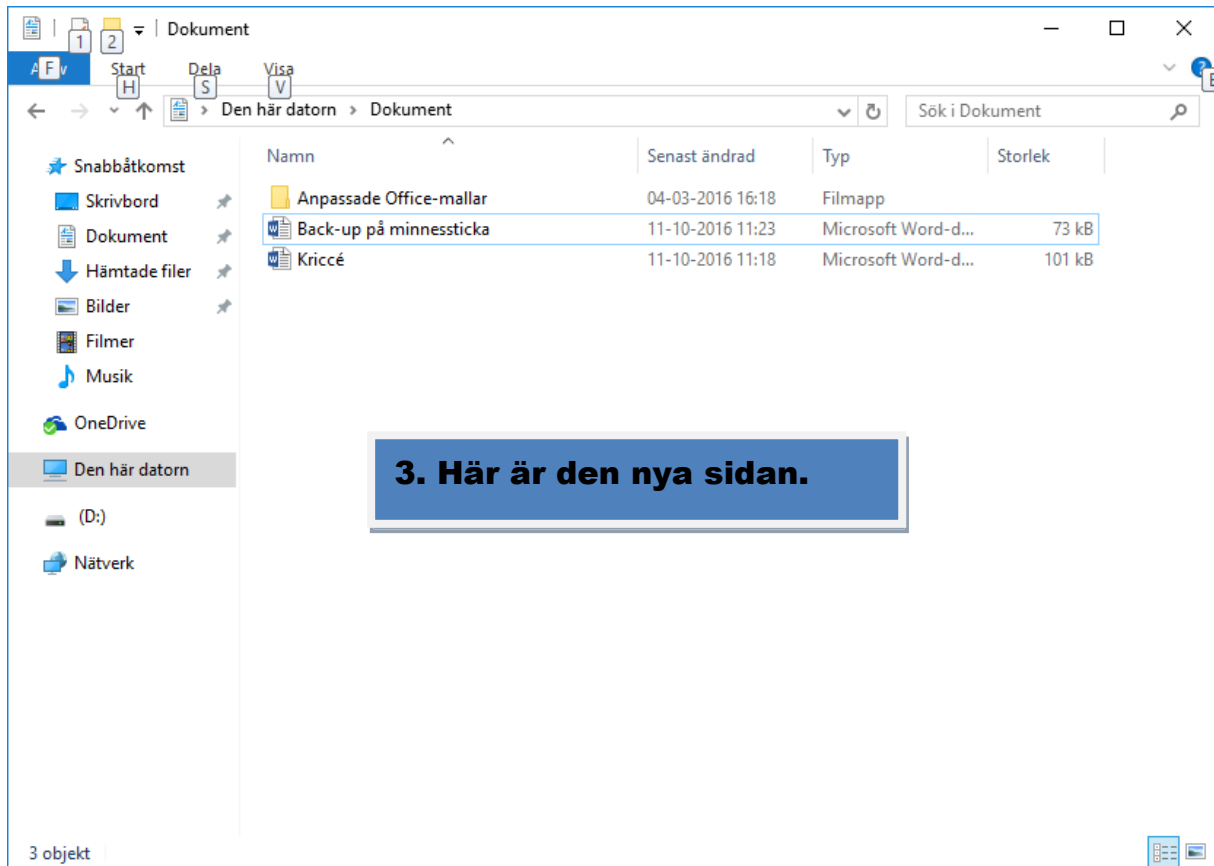

LATHUND FÖR HUR DU KOPIERAR EN FIL FRÅN DATORN TILL EN MINNESSTICKAN

15. Nu väljer du den sticka som du skall stänga och ta bort från datorn.

16. Nu får du detta meddelande och kan tryggt ta bort minnesstickan från datorn.