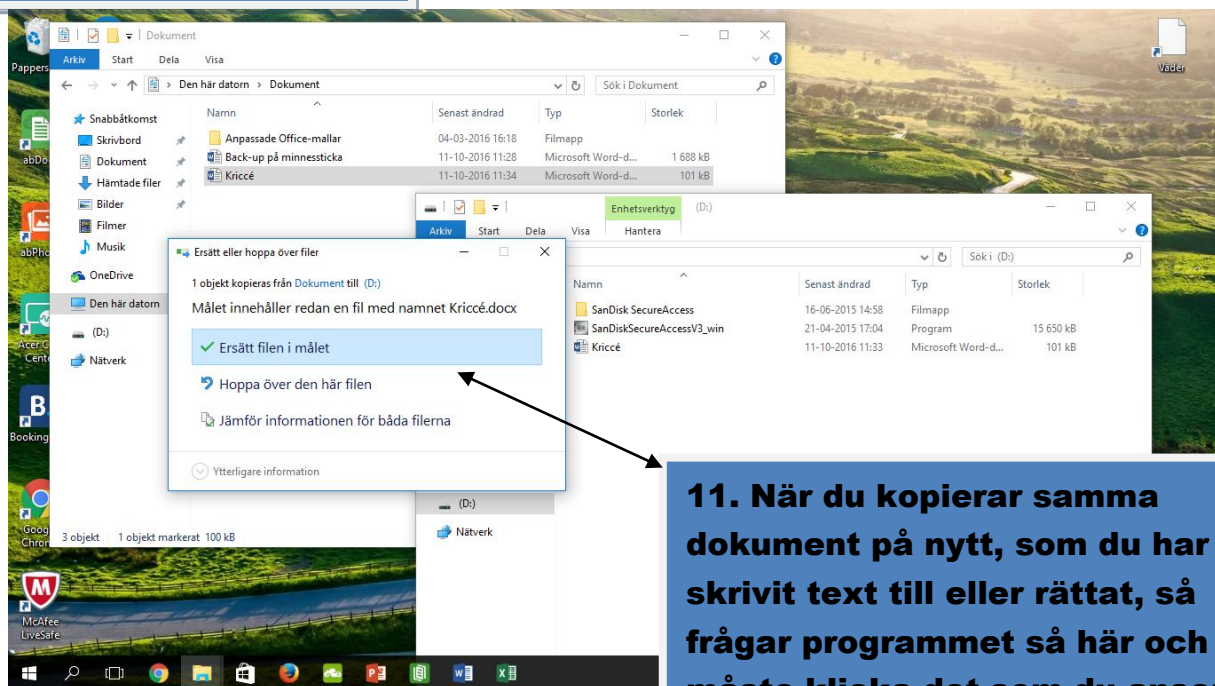

LATHUND FÖR HUR DU KOPIERAR EN FIL FRÅN DATORN TILL EN MINNESSTICKAN

15. Nu väljer du den sticka som du skall stänga och ta bort från datorn.

16. Nu får du detta meddelande och kan tryggt ta bort minnesstickan från datorn.