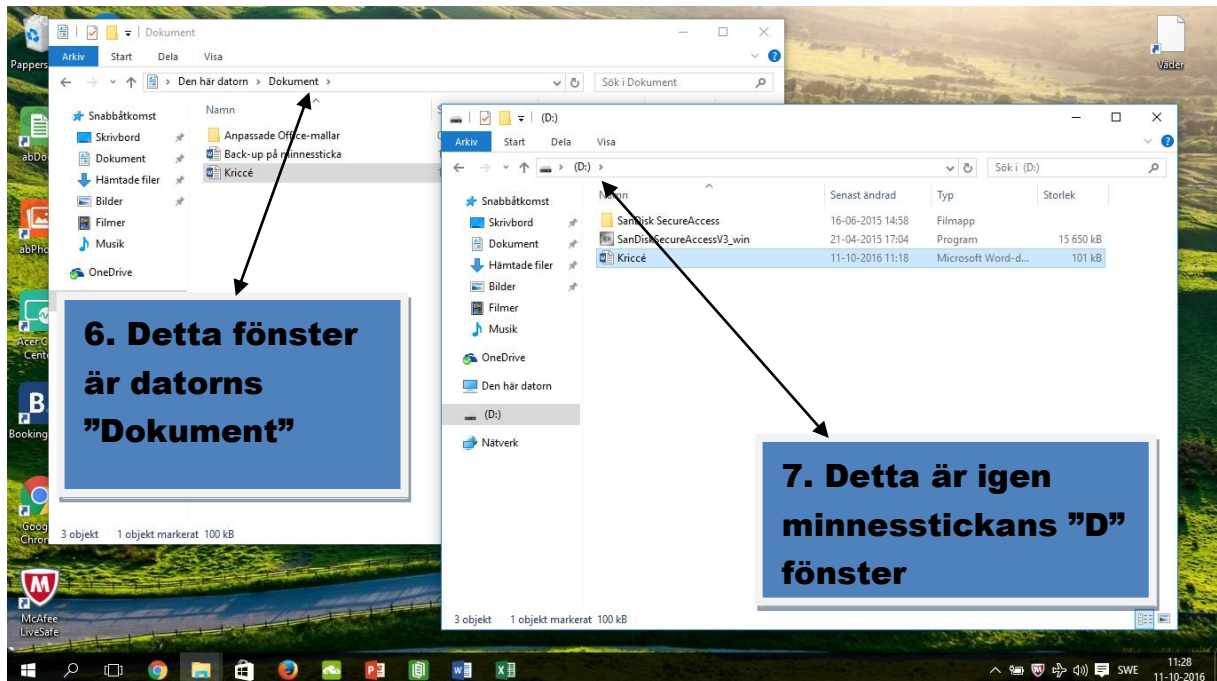

LATHUND FÖR HUR DU KOPIERAR EN FIL FRÅN DATORN TILL EN MINNESSTICKAN

15. Nu väljer du den sticka som du skall stänga och ta bort från datorn.

16. Nu får du detta meddelande och kan tryggt ta bort minnesstickan från datorn.